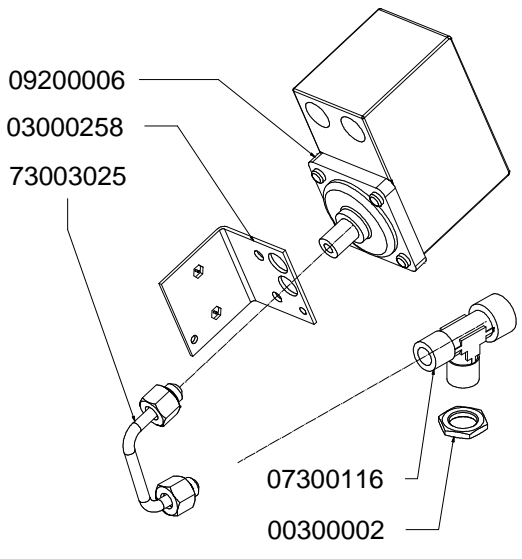

CALDAIA BOILER

COMPONENTI PRESSOSTATO OPTIONAL OPTIONAL PRESSURE SWITCH

COMPONENTI PRESSOSTATO PRESSURE SWITCH

73003022
09000006
07300128

05000063
07300227
00300002
98013020 CSA Version
98013021 CE Version