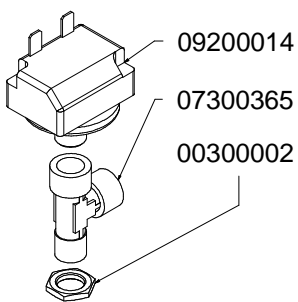

CALDAIA BOILER

COMPONENTI PRESSOSTATO OPTIONAL OPTIONAL PRESSURE SWITCH

COMPONENTI PRESSOSTATO PRESSURE SWITCH

73003022
09000006
07300128

05000063
07300227
00300002
98013020 CSA Version
98013021 CE Version