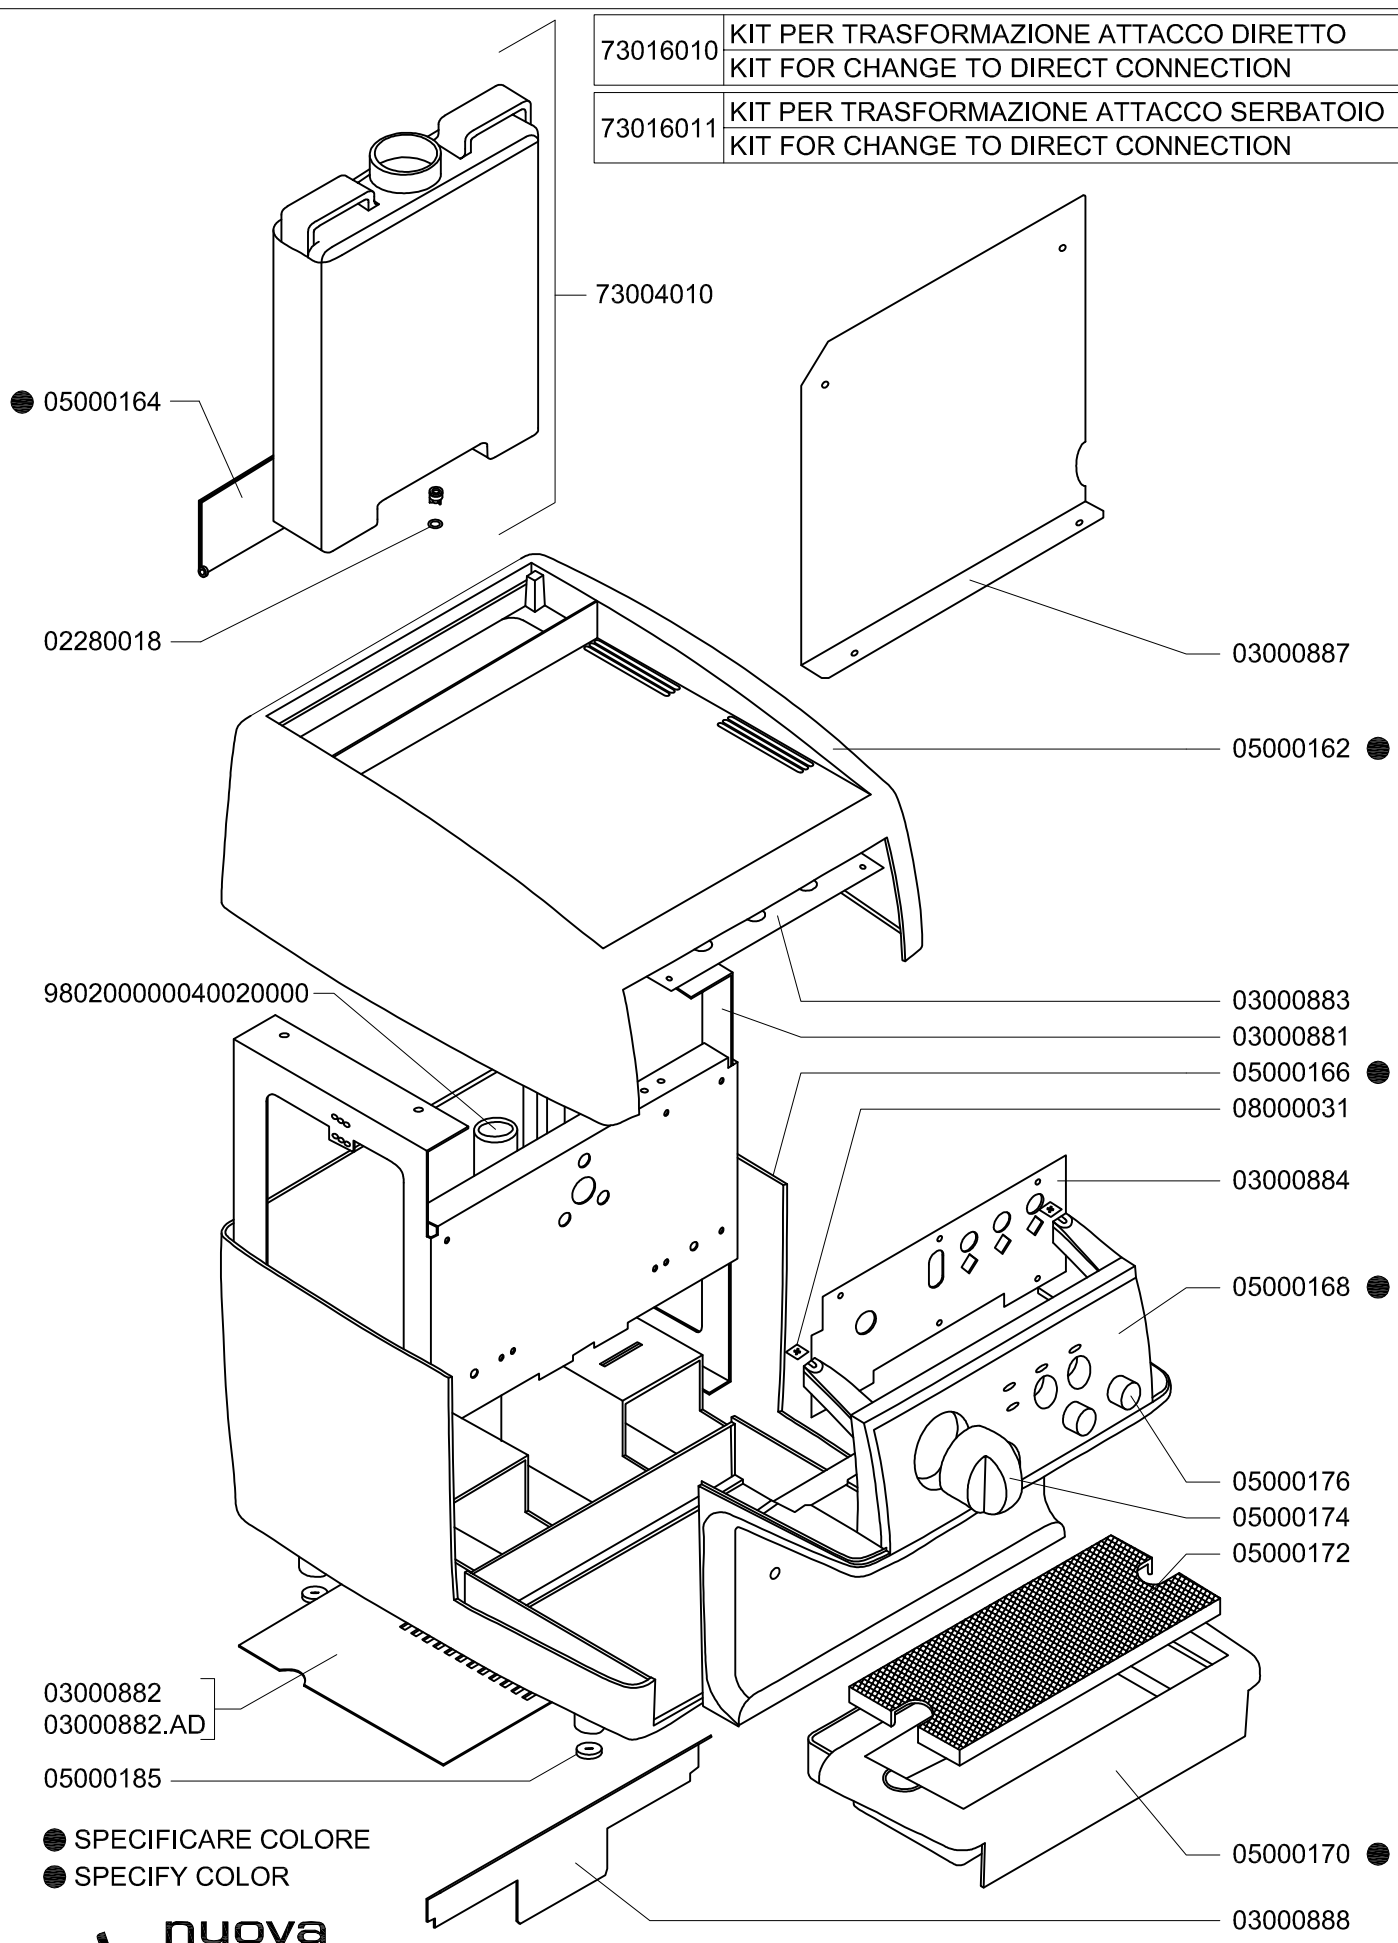

CARROZZERIA CABINET

73016010	KIT PER TRASFORMAZIONE ATTACCO DIRETTO KIT FOR CHANGE TO DIRECT CONNECTION
----------	---

73016011	KIT PER TRASFORMAZIONE ATTACCO SERBATOIO KIT FOR CHANGE TO DIRECT CONNECTION
----------	---