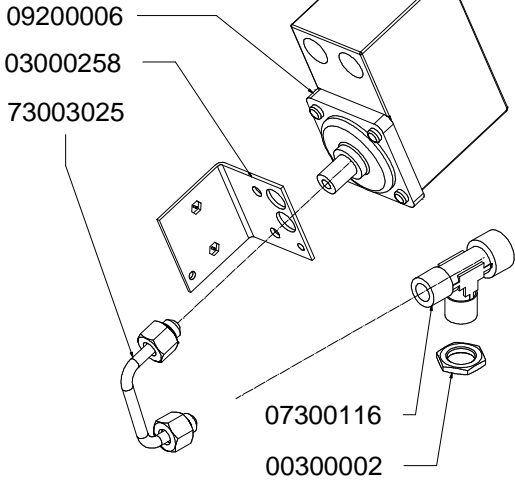

## COMPONENTI PRESSOSTATO OPTIONAL OPTIONAL PRESSURE SWITCH

## COMPONENTI PRESSOSTATO PRESSURE SWITCH

73003022  
09000006  
07300128

98013020 CSA Version  
98013021 CE Version

05000063

07300227

00300002

07300012.M8

00300002