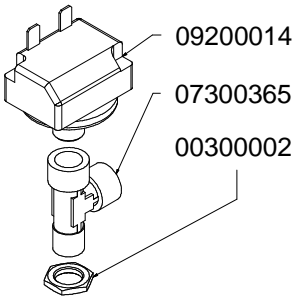

## COMPONENTI PRESSOSTATO PRESSURE SWITCH

73003022  
09000006  
07300128

98013020 CSA Version  
98013021 CE Version

05000063

07300227

00300002

07300012.M8

00300002