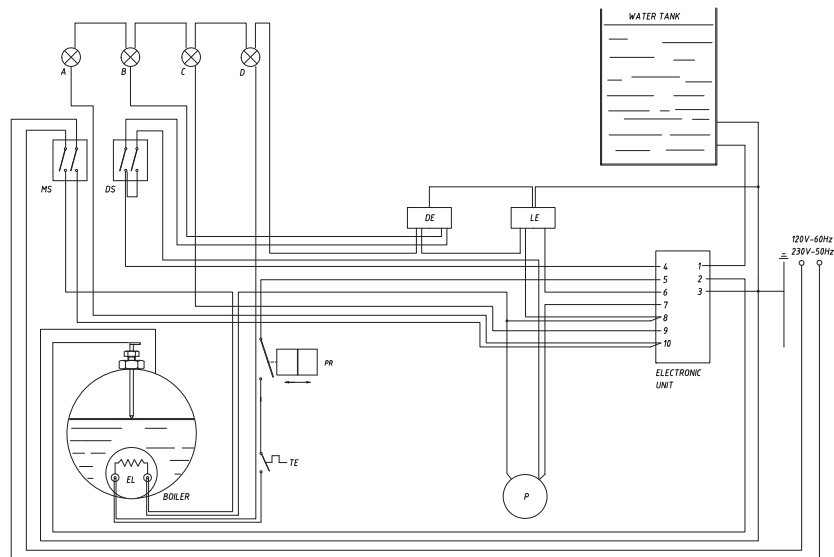

SCHEMA ELETTRICO "OSCAR"

Legenda

<p>A spia accensione on-off lamp témoin lumineux d'actionnement Einschaltkontrollleuchte luz testigo de encendido</p> <p>B spia erogazione caffè coffee delivery lamp témoin lumineux distribution café Kaffeeausgabe-Kontrollleuchte luz testigo erogación café</p> <p>C spia mancanza acqua serbatoio no-water lamp témoin lumineux manque d'eau dans le réservoir Kontrollleuchte bei Wassermangel luz testigo falta de agua depósito</p>	<p>D spia resistenza element lamp témoin lumineux résistance Heizkontrolleuchte luz testigo resistencia</p> <p>MS interruttore generale main switch interrupteur général Hauptschalter interruptor general</p> <p>DS interruttore erogazione caffè coffee delivery switch interrupteur distribution café Kaffeeausgabeschalter interruptor erogación café</p> <p>DE elettrovalvola erogazione caffè coffee delivery electrovalve electrovanne distribution café Kaffeeausgabe-Elektroventil electroválvula erogación café</p>	<p>LE elettrovalvola autolivello level electrovalve électrovanne niveau automatique Füllstandselektroventil electroválvula de autocarga</p> <p>PR pressostato pressure switch pressostat Druckwächter presóstatu</p> <p>TE termostato thermostat thermostat Thermostat termostato</p> <p>EL resistenza element résistance Heizwiderstand resistencia</p>
--	---	--